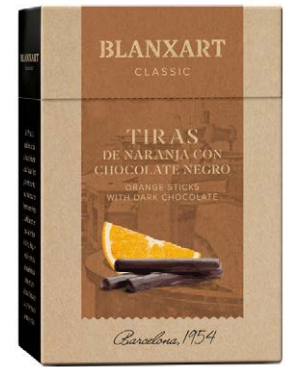

Tires taronja a/xocolata BLANXART 100g

43549

Pvp: 4,85 €